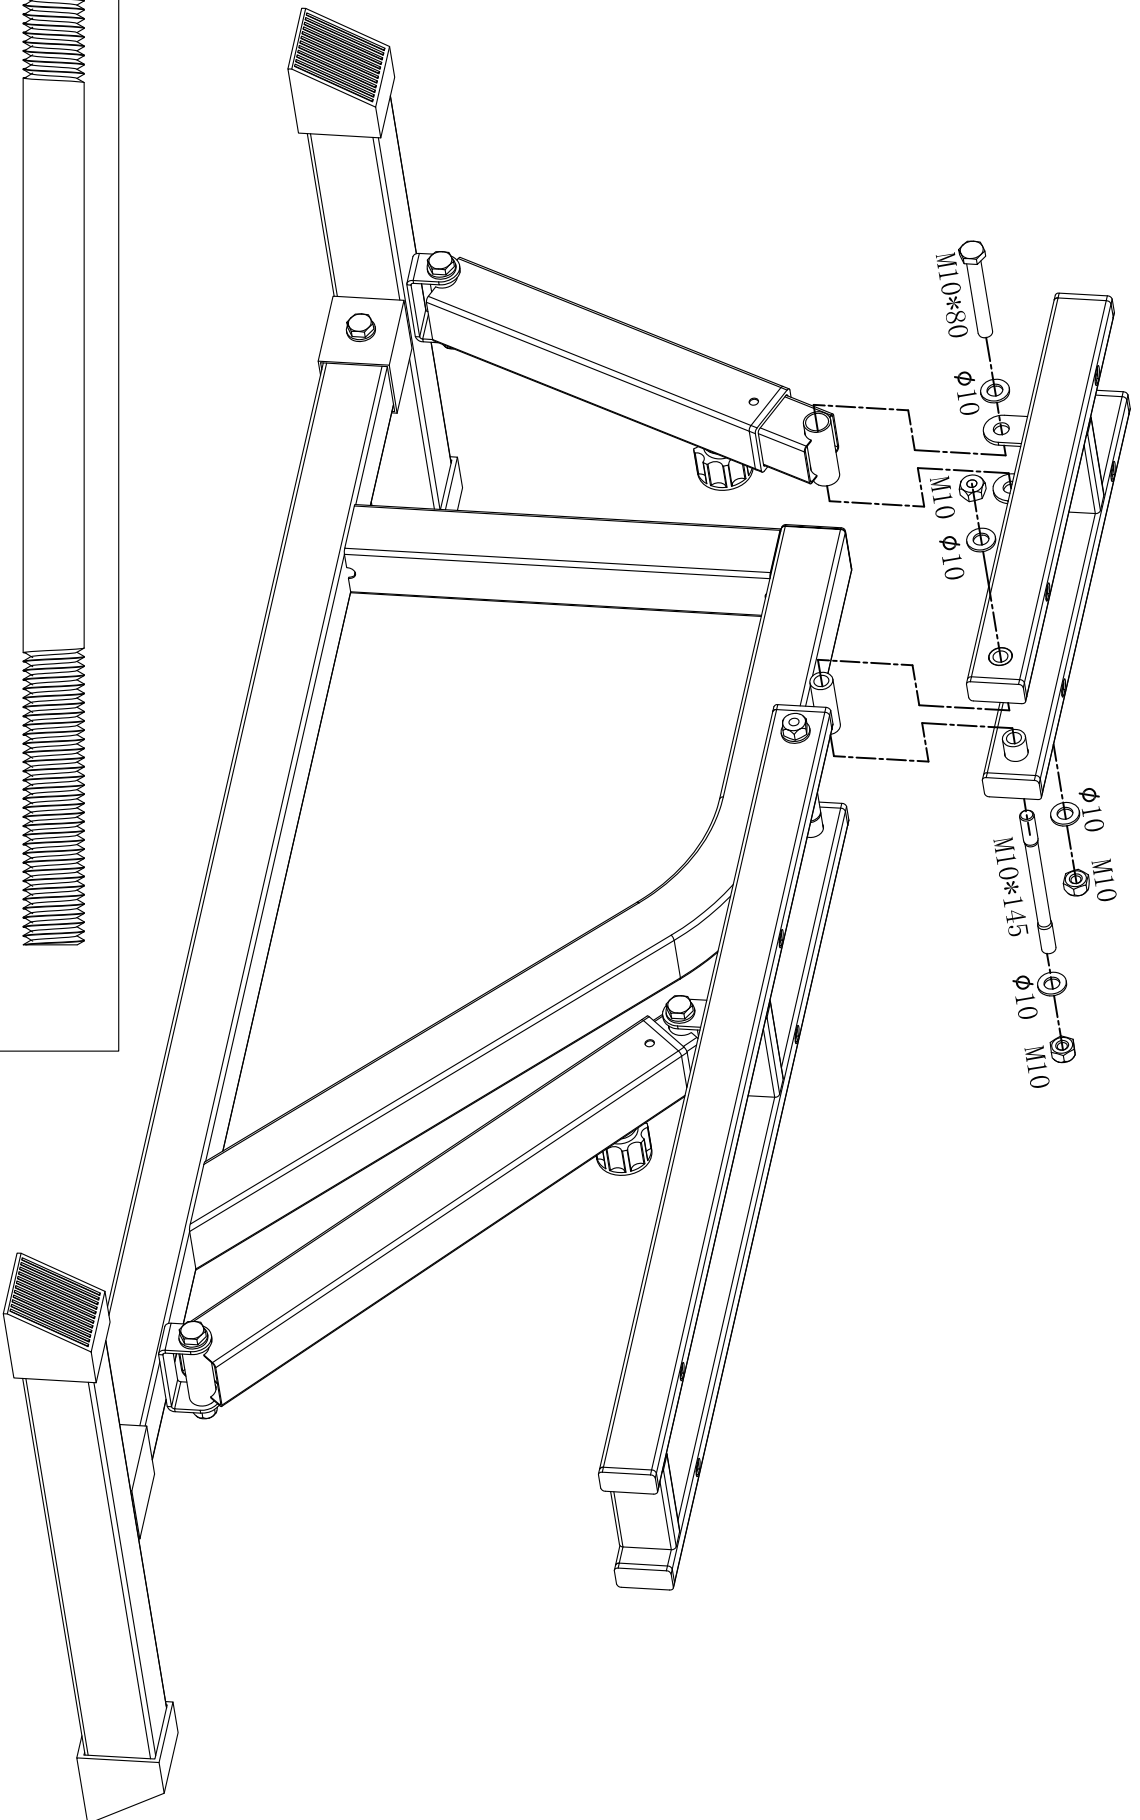

8x

Spanner

2x

GORILLA SPORTS

Dimensions complete: 120 cm x 53.5 cm x 46-115 cm
Maximum loading: 200KG

1

Washer ($\phi 10$) - 4pcs

Hex Nut (M10) - 2PCS

2

Hex Bolt (M10*80) - 1PCS

Washer (φ10) - 2pcs

Hex Nut (M10) - 1PCS

3

Double thread screw (M10*145) - 1PCS

Washer (φ10) - 4pcs

Hex Bolt (M10*80) - 1PCS

Hex Nut (M10) - 3PCS

4

- Hex Bolt (M10*80) - 1PCS
- Washer ($\square 10$) - 2pcs
- Hex Nut (M10) - 1PCS

5

Double thread screw (M10*145) - 1PCS

Washer (φ10) - 4pcs

Hex Bolt (M10*80) - 1PCS

Hex Nut (M10) - 3PCS

Hex Bolt (M8*55) - 8PCS

Washer (φ8) - 8PCS