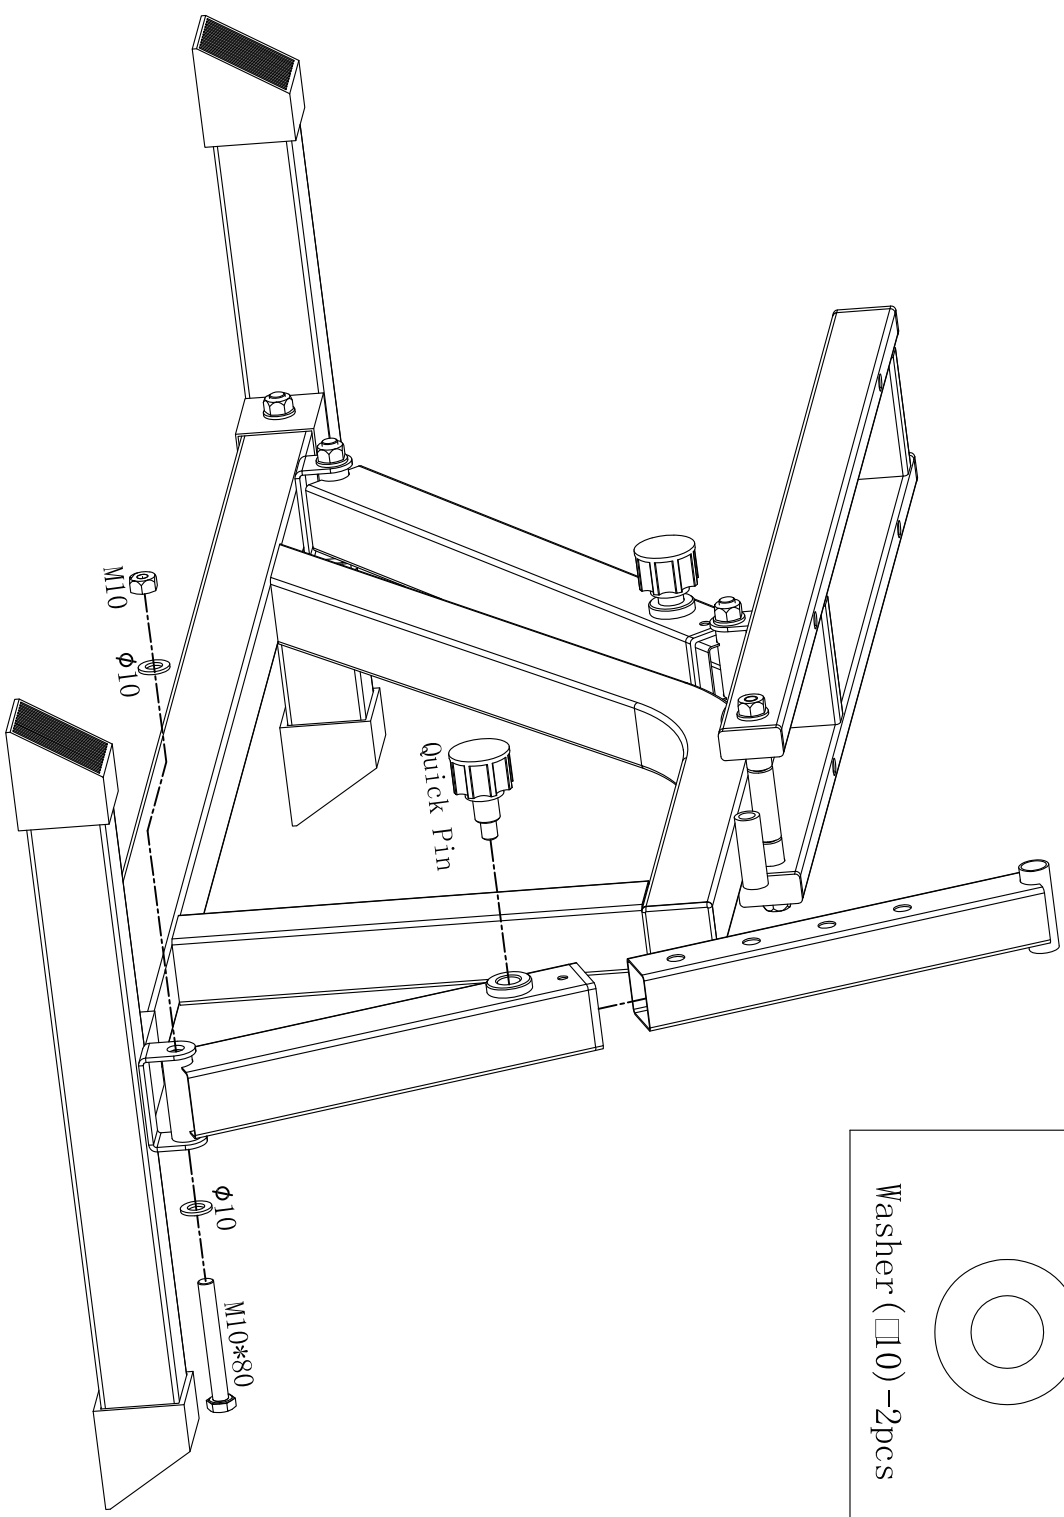

8x

Spanner

2x

GORILLA SPORTS

Dimensions complete: 120 cm x 53.5 cm x 46-115 cm
Maximum loading: 200KG

1

Washer ($\phi 10$) - 4pcs

Hex Nut (M10) - 2PCS

2

Hex Bolt (M10*80) - 1PCS

Washer (φ10) - 2pcs

Hex Nut (M10) - 1PCS

3

Double thread screw (M10*145) - 1PCS

Washer (φ10) - 4pcs

Hex Bolt (M10*80) - 1PCS

Hex Nut (M10) - 3PCS

4

- Hex Bolt (M10*80) - 1PCS
- Washer ($\square 10$) - 2pcs
- Hex Nut (M10) - 1PCS

5

Double thread screw (M10*145) - 1PCS

Washer (φ10) - 4pcs

Hex Bolt (M10*80) - 1PCS

Hex Nut (M10) - 3PCS

Hex Bolt (M8*55) - 8PCS

Washer (φ8) - 8PCS