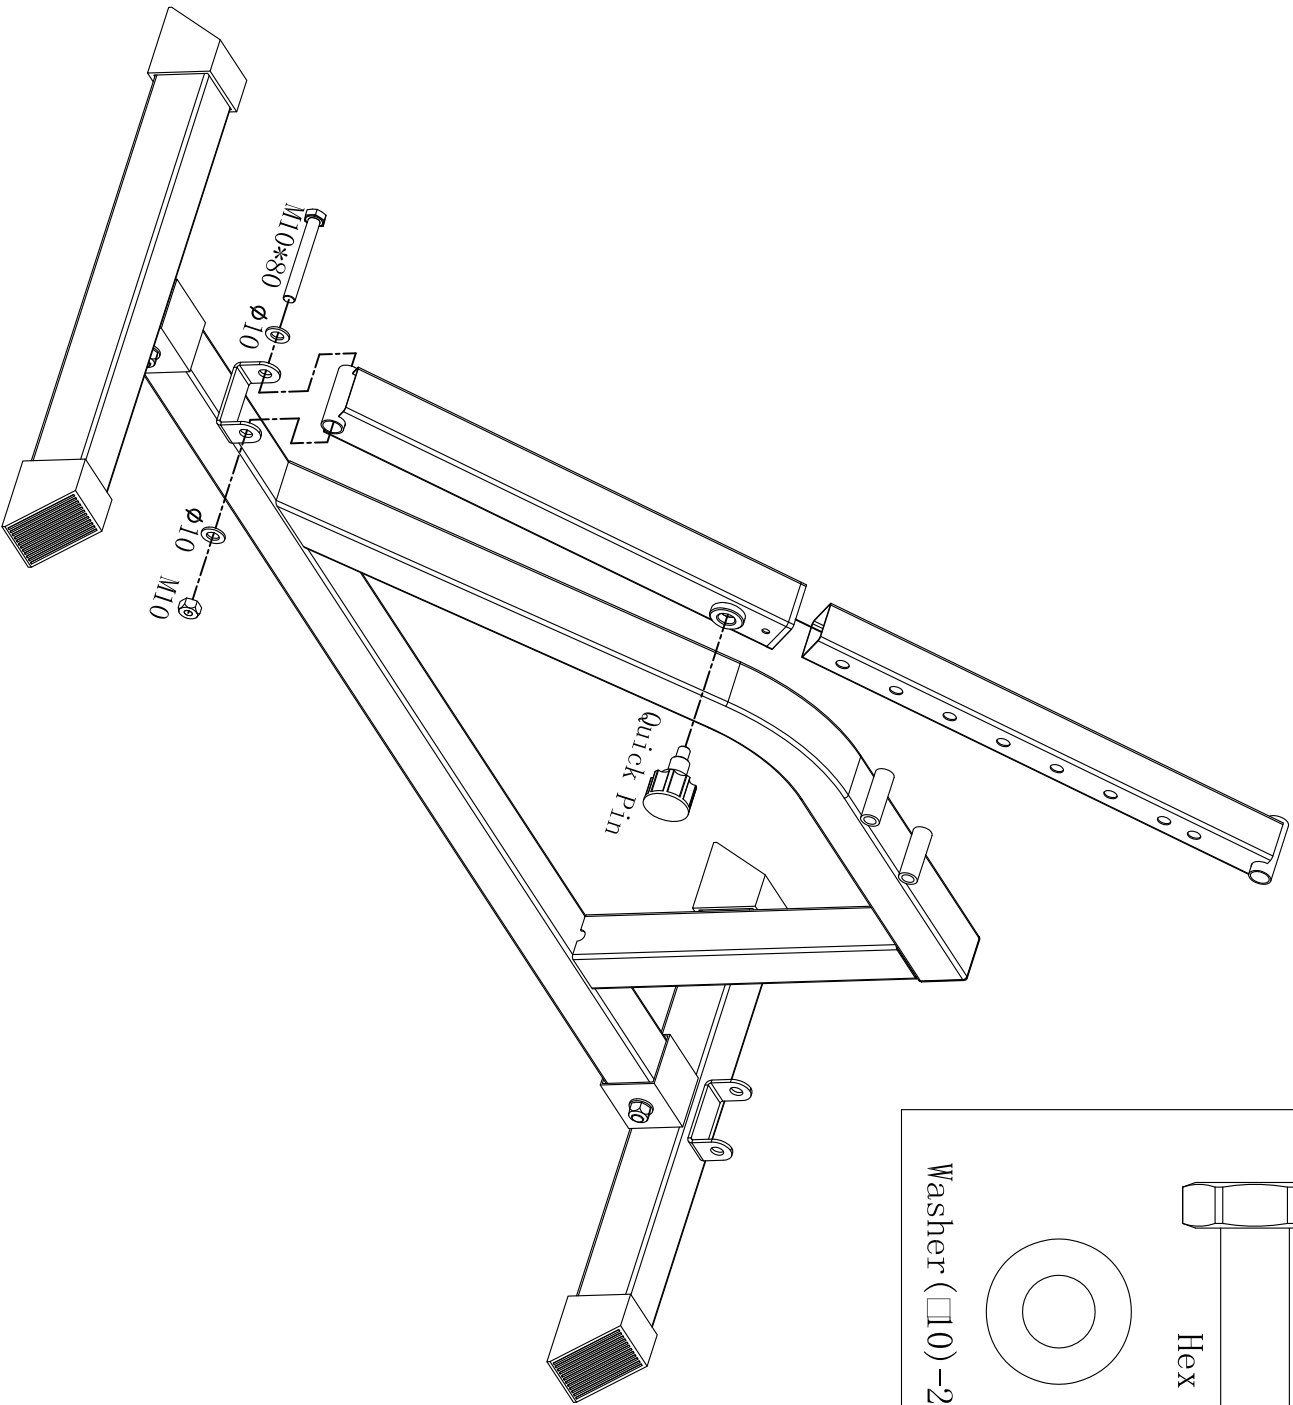

8x

Spanner

2x

GORILLA SPORTS

Dimensions complete: 120 cm x 53.5 cm x 46-115 cm
Maximum loading: 200KG

1

Washer ($\phi 10$) - 4pcs

Hex Nut (M10) - 2PCS

2

Hex Bolt (M10*80) - 1PCS

Washer (φ10) - 2pcs

Hex Nut (M10) - 1PCS

3

Double thread screw (M10*145) - 1PCS

Washer (φ10) - 4pcs

Hex Bolt (M10*80) - 1PCS

Hex Nut (M10) - 3PCS

4

- Hex Bolt (M10*80) - 1PCS
- Washer ($\square 10$) - 2pcs
- Hex Nut (M10) - 1PCS

5

Double thread screw (M10*145) - 1PCS

Washer (φ10) - 4pcs

Hex Bolt (M10*80) - 1PCS

Hex Nut (M10) - 3PCS

Hex Bolt (M8*55) - 8PCS

Washer (φ8) - 8PCS