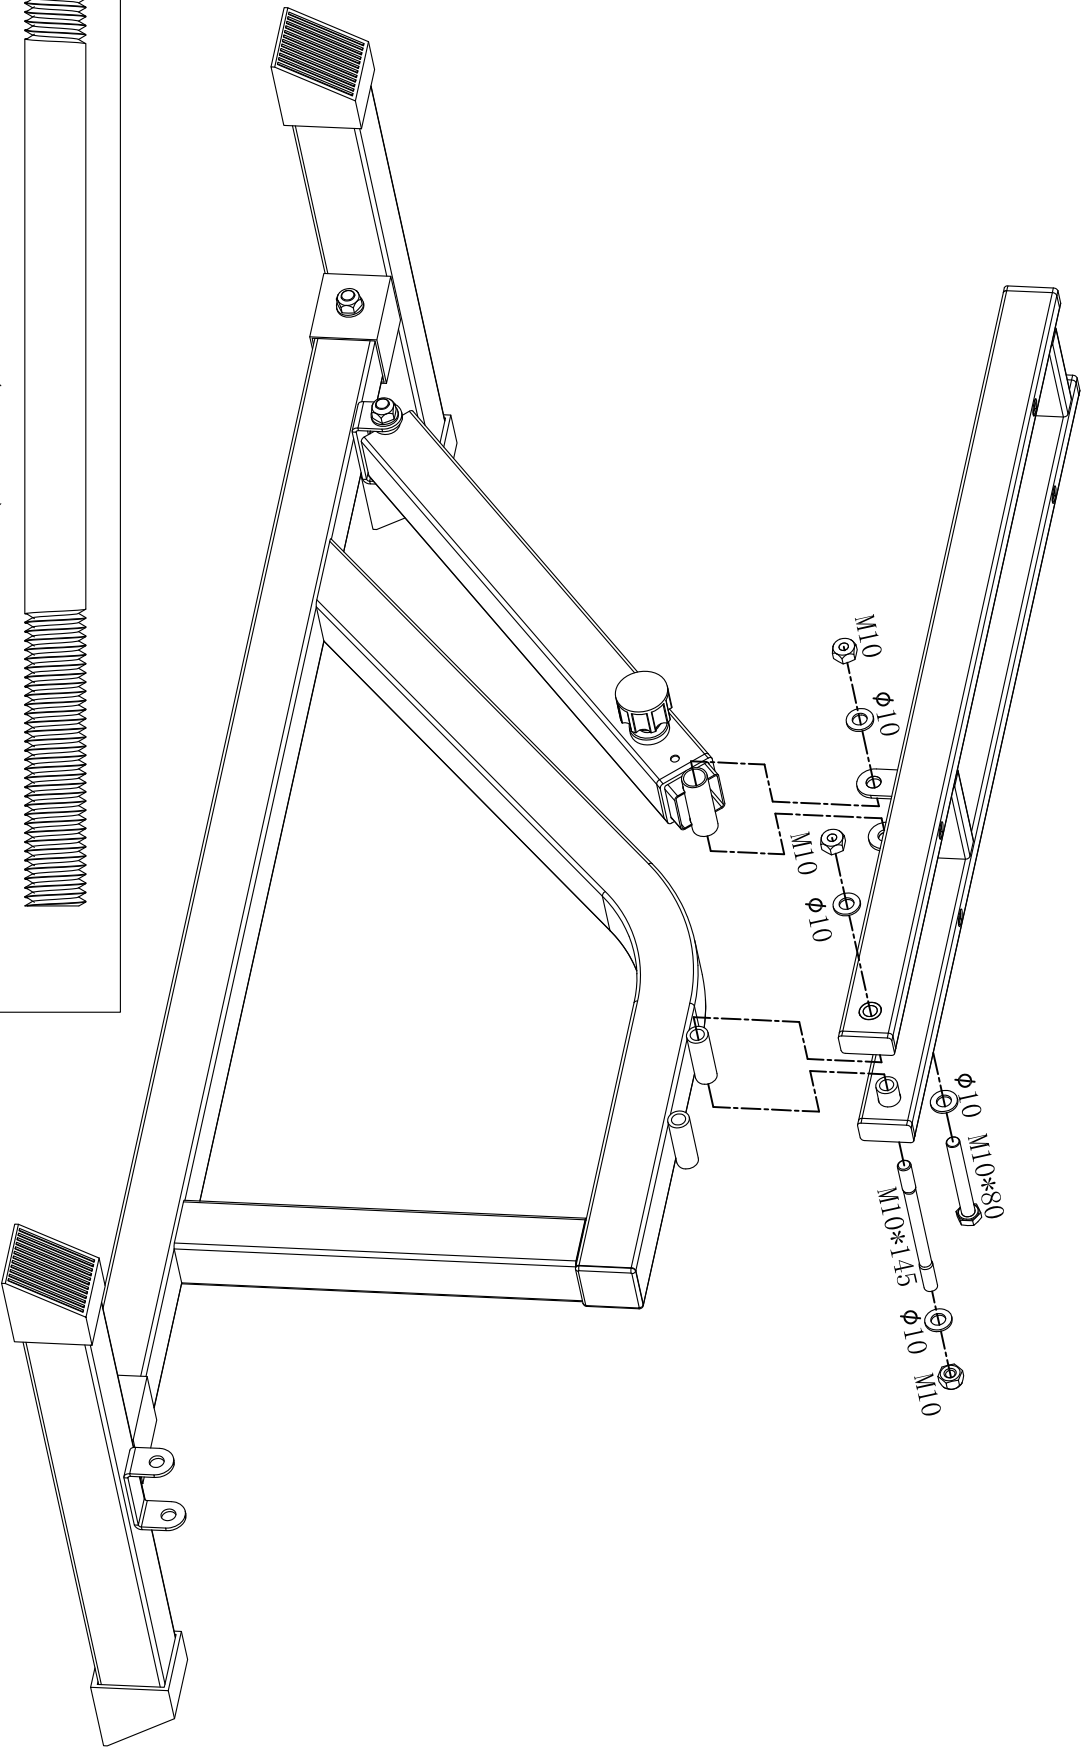

8x

Spanner

2x

GORILLA SPORTS

Dimensions complete: 120 cm x 53.5 cm x 46-115 cm
Maximum loading: 200KG

1

Washer ($\phi 10$) - 4pcs

Hex Nut (M10) - 2PCS

2

Hex Bolt (M10*80) - 1PCS

Washer (φ10) - 2pcs

Hex Nut (M10) - 1PCS

3

Double thread screw (M10*145) - 1PCS

Washer (φ10) - 4pcs

Hex Bolt (M10*80) - 1PCS

Hex Nut (M10) - 3PCS

4

- Hex Bolt (M10*80) - 1PCS
- Washer ($\square 10$) - 2pcs
- Hex Nut (M10) - 1PCS

5

Double thread screw (M10*145) - 1PCS

Washer (φ10) - 4pcs

Hex Bolt (M10*80) - 1PCS

Hex Nut (M10) - 3PCS

Hex Bolt (M8*55) - 8PCS

Washer (φ8) - 8PCS