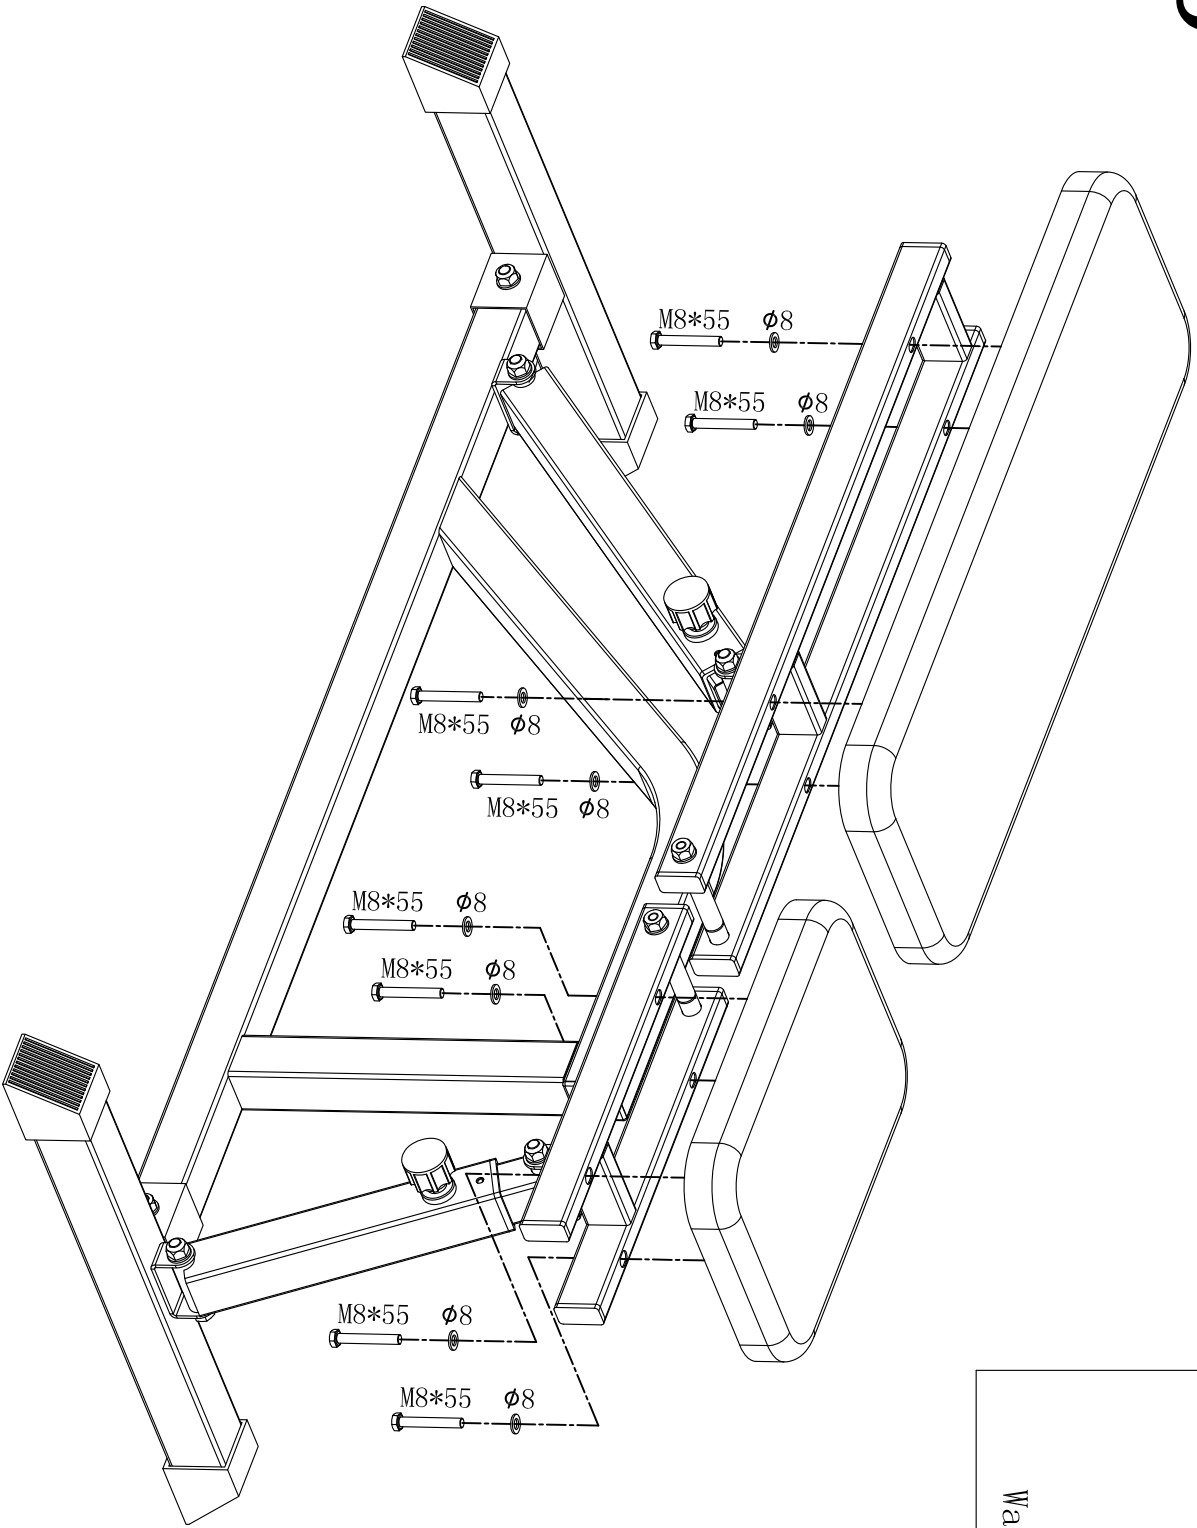

8x

Spanner

2x

GORILLA SPORTS

Dimensions complete: 120 cm x 53.5 cm x 46-115 cm
Maximum loading: 200KG

1

Washer ($\phi 10$) - 4pcs

Hex Nut (M10) - 2PCS

2

Hex Bolt (M10*80) - 1PCS

Washer (φ10) - 2pcs

Hex Nut (M10) - 1PCS

3

Double thread screw (M10*145) - 1PCS

Washer (φ10) - 4pcs

Hex Bolt (M10*80) - 1PCS

Hex Nut (M10) - 3PCS

4

- Hex Bolt (M10*80) - 1PCS
- Washer ($\square 10$) - 2pcs
- Hex Nut (M10) - 1PCS

5

Double thread screw (M10*145) - 1PCS

Washer (φ10) - 4pcs

Hex Bolt (M10*80) - 1PCS

Hex Nut (M10) - 3PCS

Hex Bolt (M8*55) - 8PCS

Washer (φ8) - 8PCS