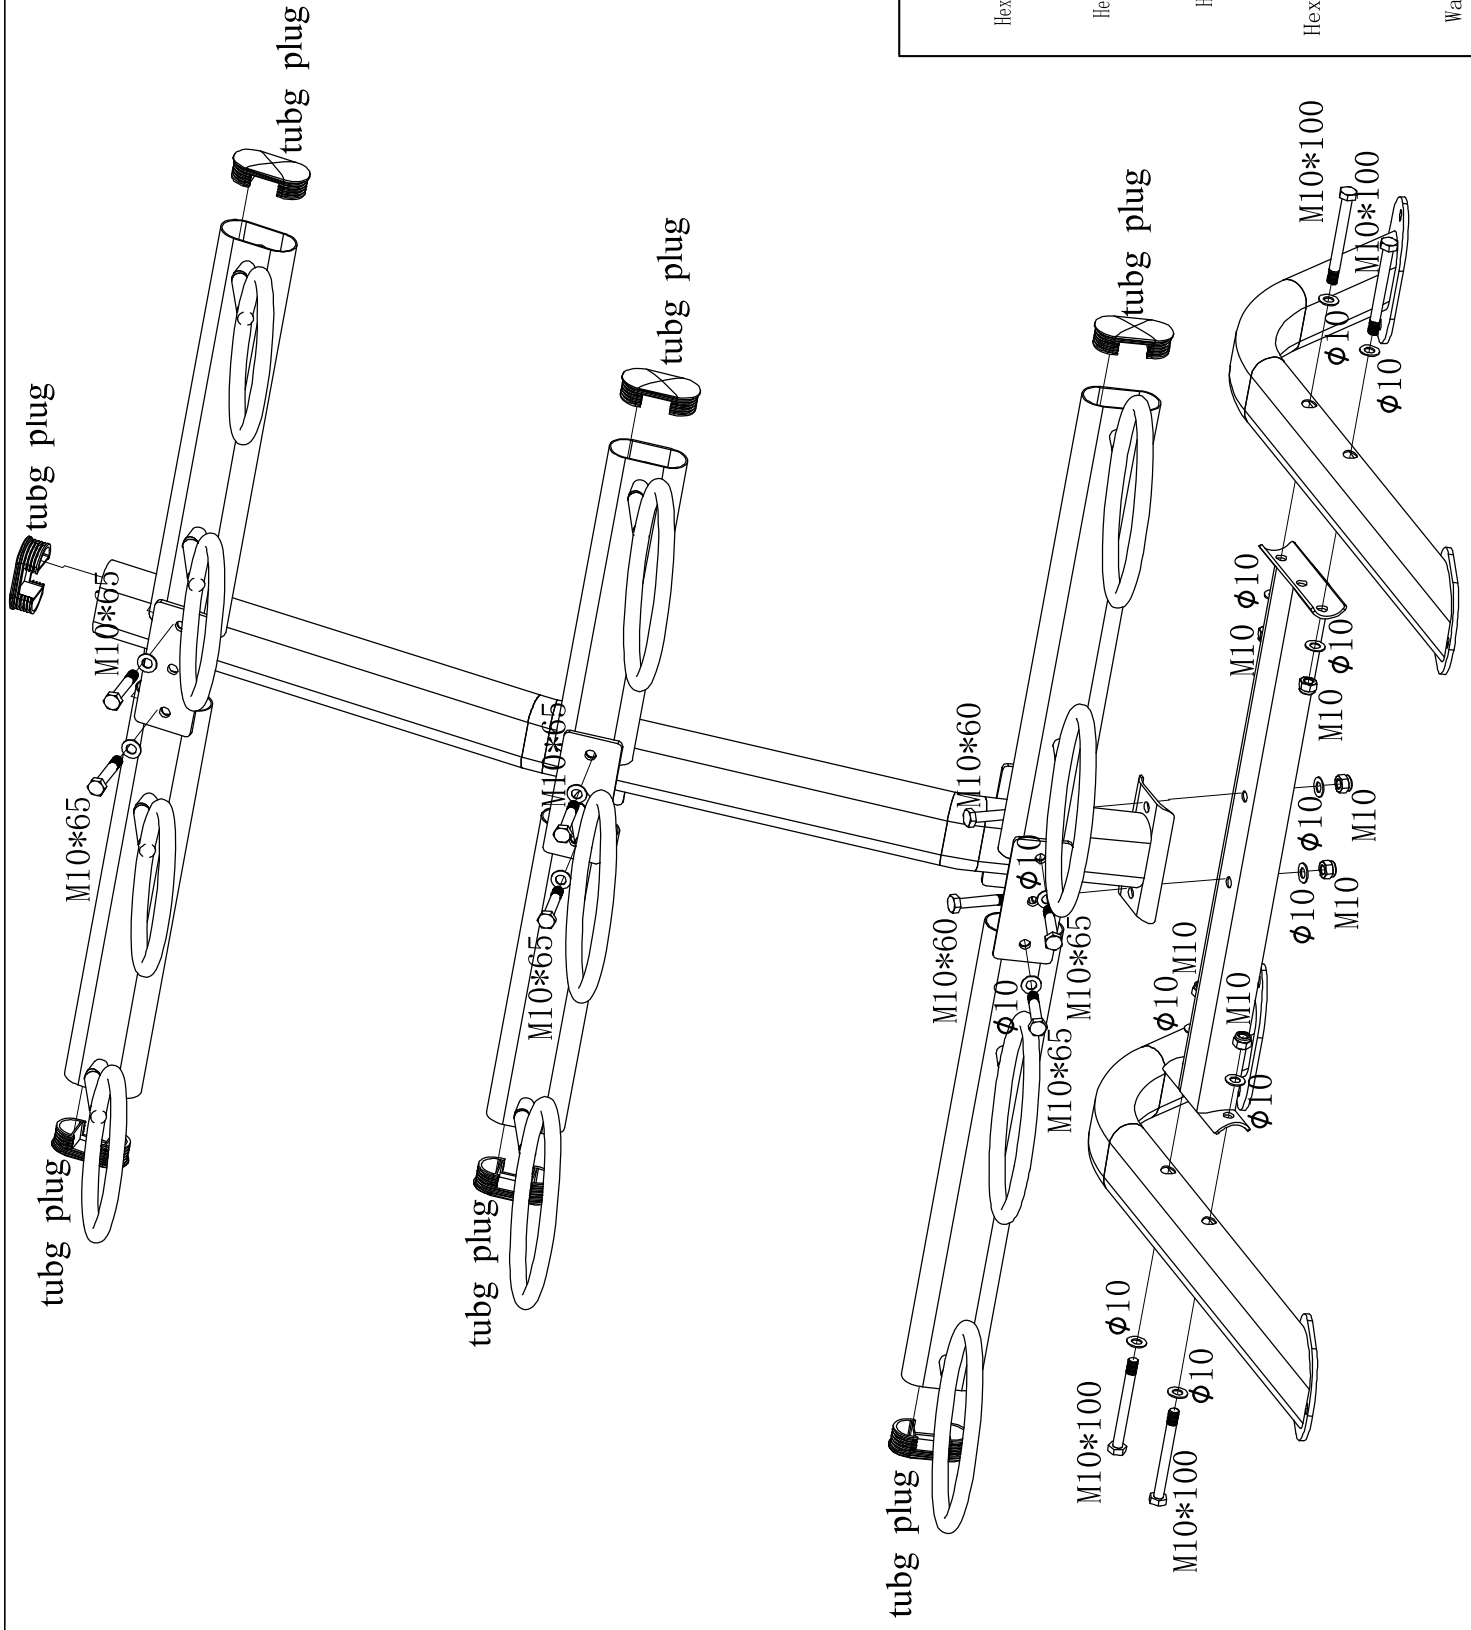

GORILLA SPORTS

KETTLEBELL DISPLAY STAND(10000300)

Maximum load 200KG

GORILLA SPORTS

Washer: (Ø10)

24X

Hex Nut: (M10)

12X

Hex Bolt: (M10*60)

2X

Hex Bolt: (M10*65)

6X

Tube Plug

7X

Hex Bolt: (M10*100)

4X

1

- Hex Bolt (M10*60) - 2PCS
- Hex Bolt (M10*100) - 4PCS
- Hex Bolt (M10*65) - 6PCS
- Hex Bolt (M10) - 12PCS
- Washer (M10) - 24PCS