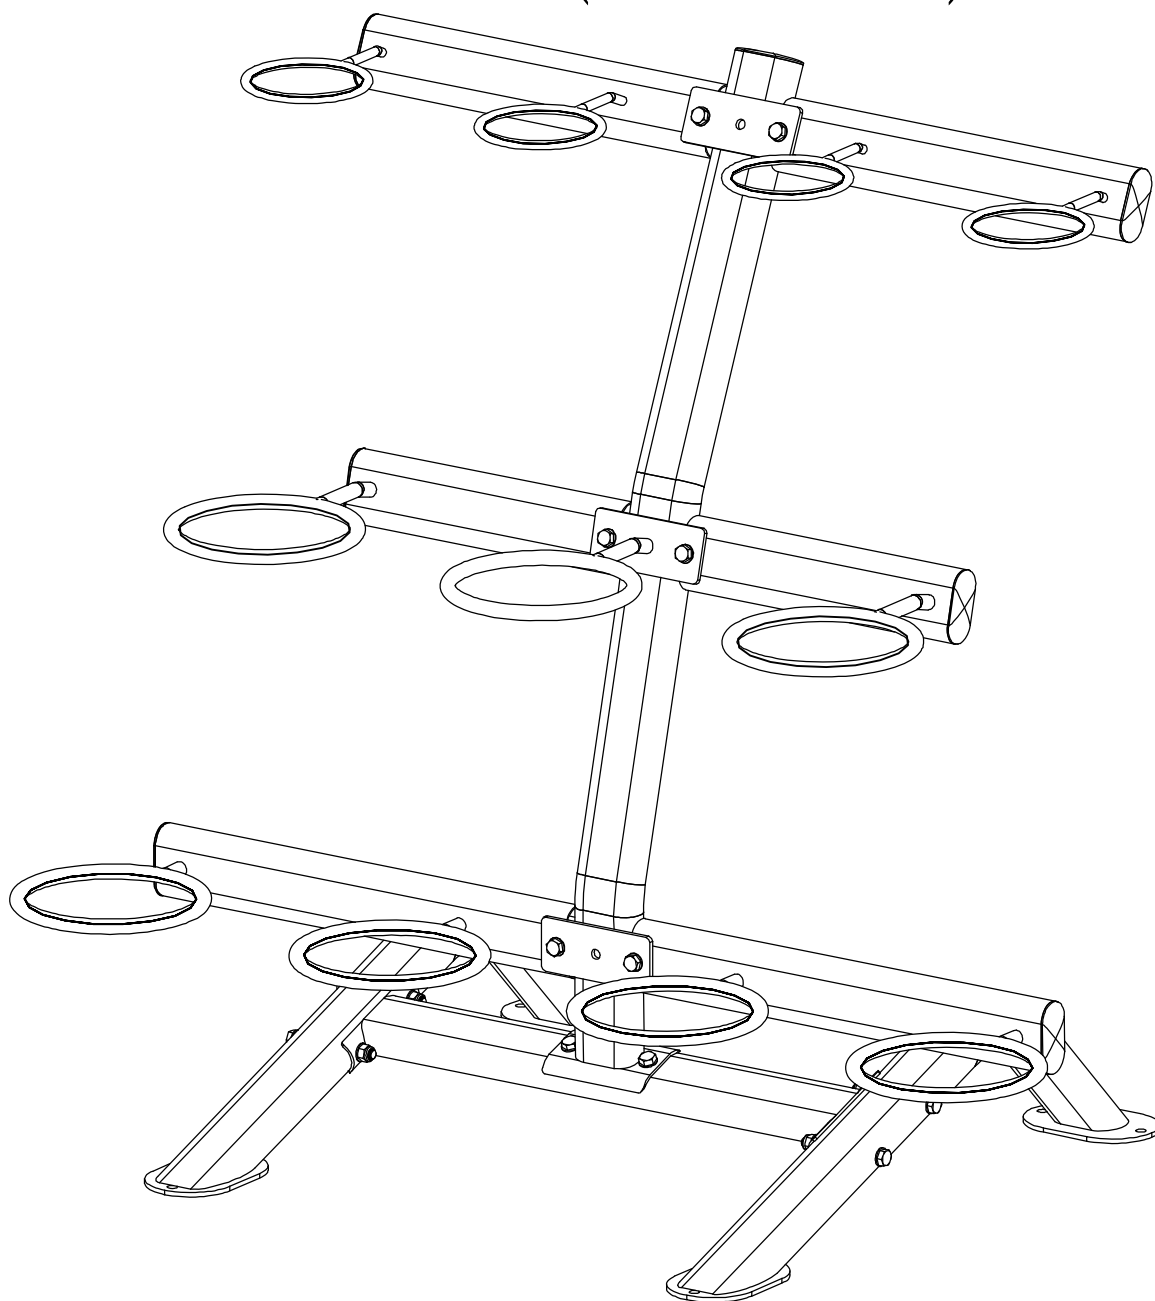

GORILLA SPORTS

KETTLEBELL DISPLAY STAND(10000300)

Maximum load 200KG

GORILLA SPORTS

Washer: (Ø10)

24X

Hex Nut: (M10)

12X

Hex Bolt: (M10*60)

2X

Hex Bolt: (M10*65)

6X

Tube Plug

7X

Hex Bolt: (M10*100)

4X

1

- Hex Bolt (M10*60) - 2PCS
- Hex Bolt (M10*100) - 4PCS
- Hex Bolt (M10*65) - 6PCS
- Hex Bolt (M10) - 12PCS
- Washer (M10) - 24PCS