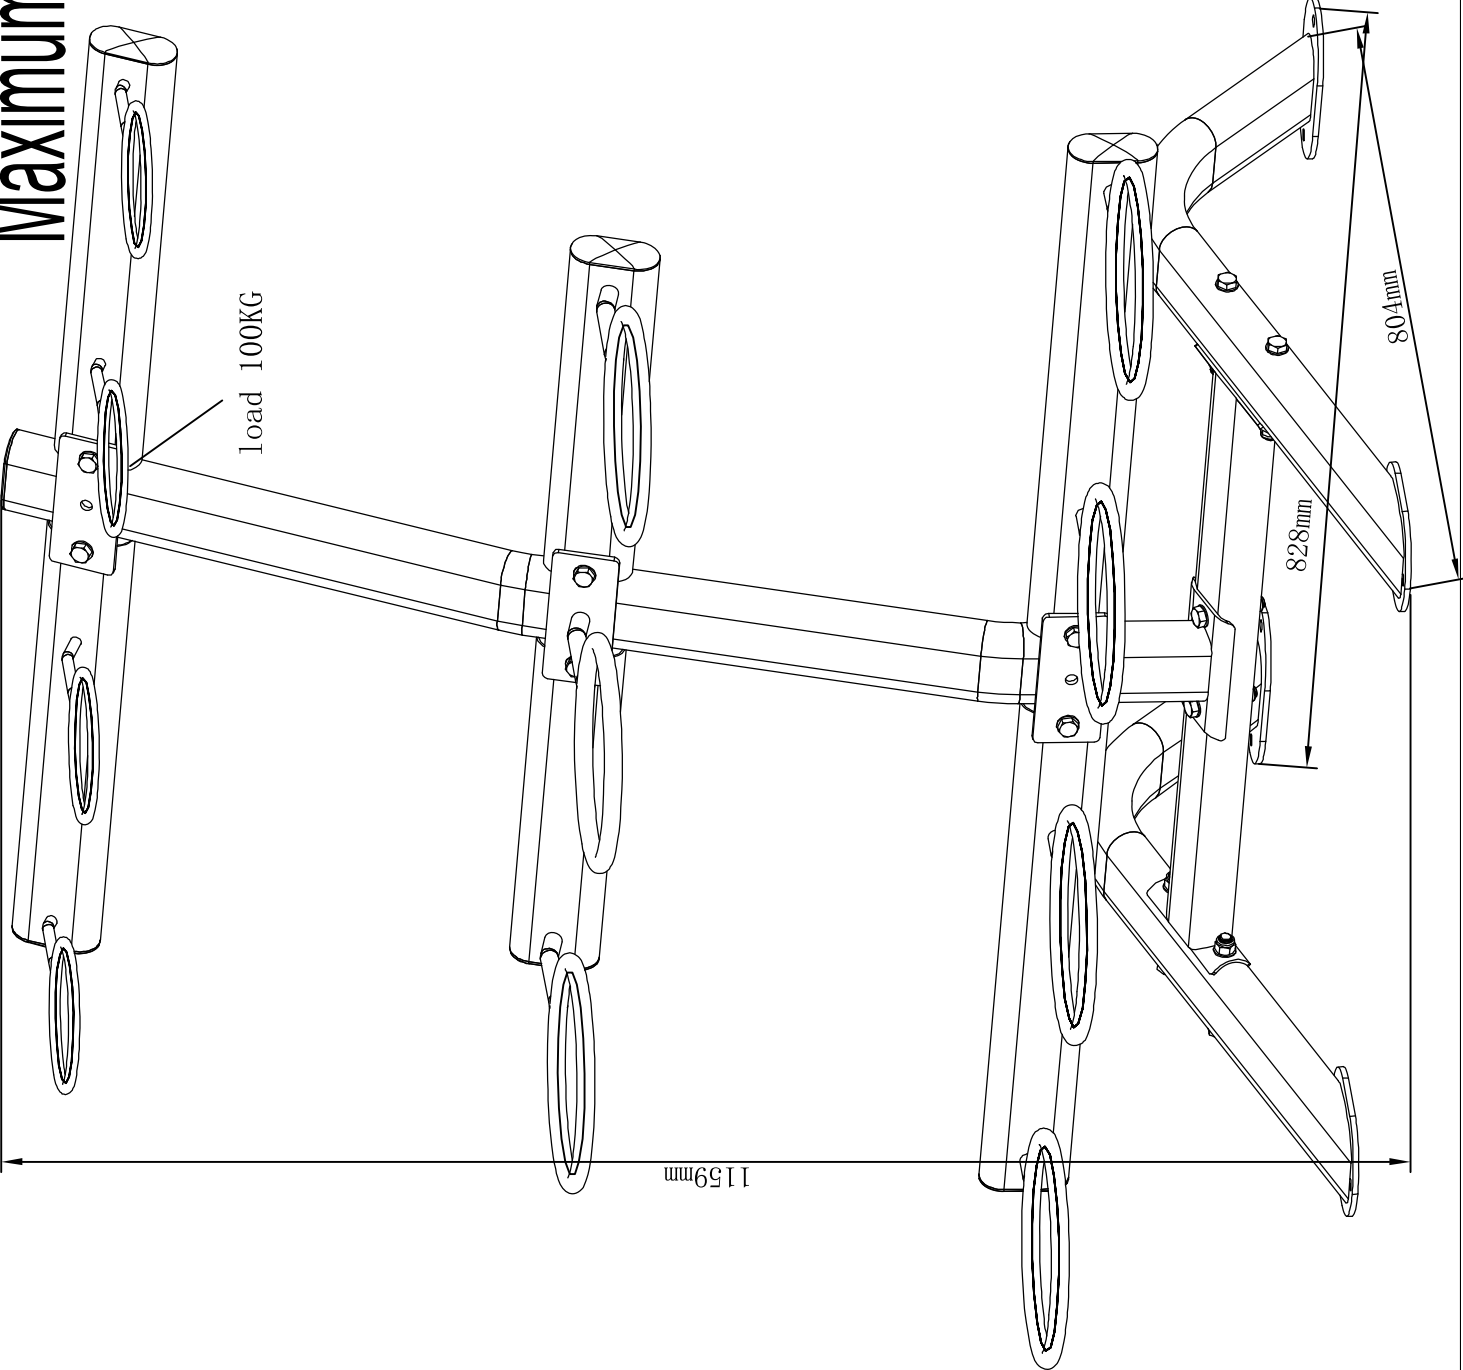

GORILLA SPORTS

KETTLEBELL DISPLAY STAND(10000300)

Maximum load 200KG

GORILLA SPORTS

Washer: (Ø10)

24X

Hex Nut: (M10)

12X

Hex Bolt: (M10*60)

2X

Hex Bolt: (M10*65)

6X

Tube Plug

7X

Hex Bolt: (M10*100)

4X

1

- Hex Bolt (M10*60) - 2PCS
- Hex Bolt (M10*100) - 4PCS
- Hex Bolt (M10*65) - 6PCS
- Hex Bolt (M10) - 12PCS
- Washer (M10) - 24PCS