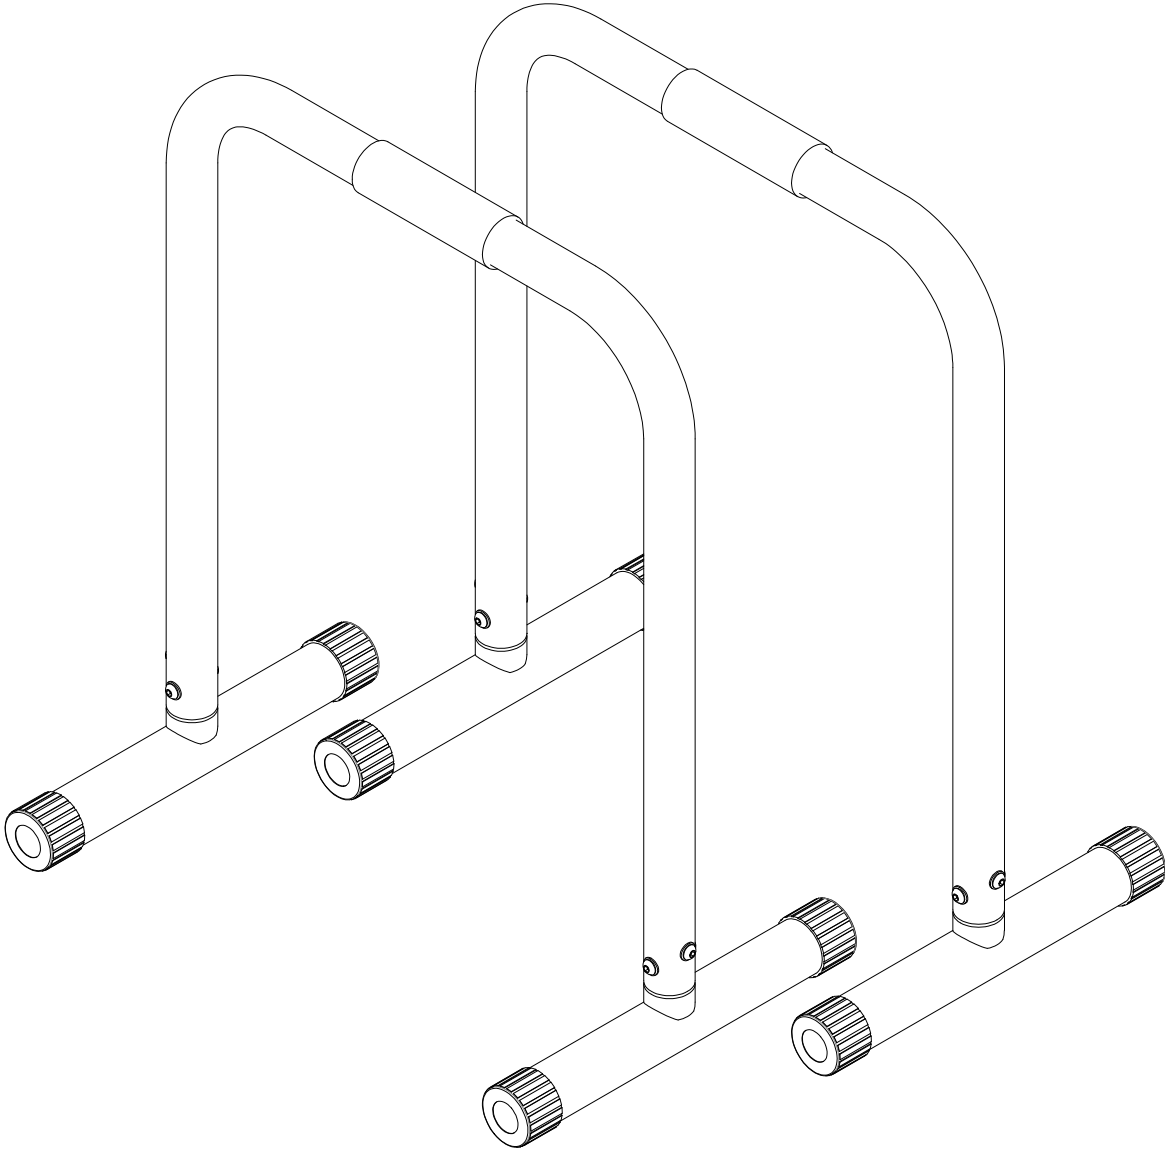

GORILLA SPORTS

Push Up Stand Bar(10000829)

GORILLA SPORTS

Bolt: (M8*16)

Arc washer: ($\Phi 8$)

6X

6X

Maximum load 200KG