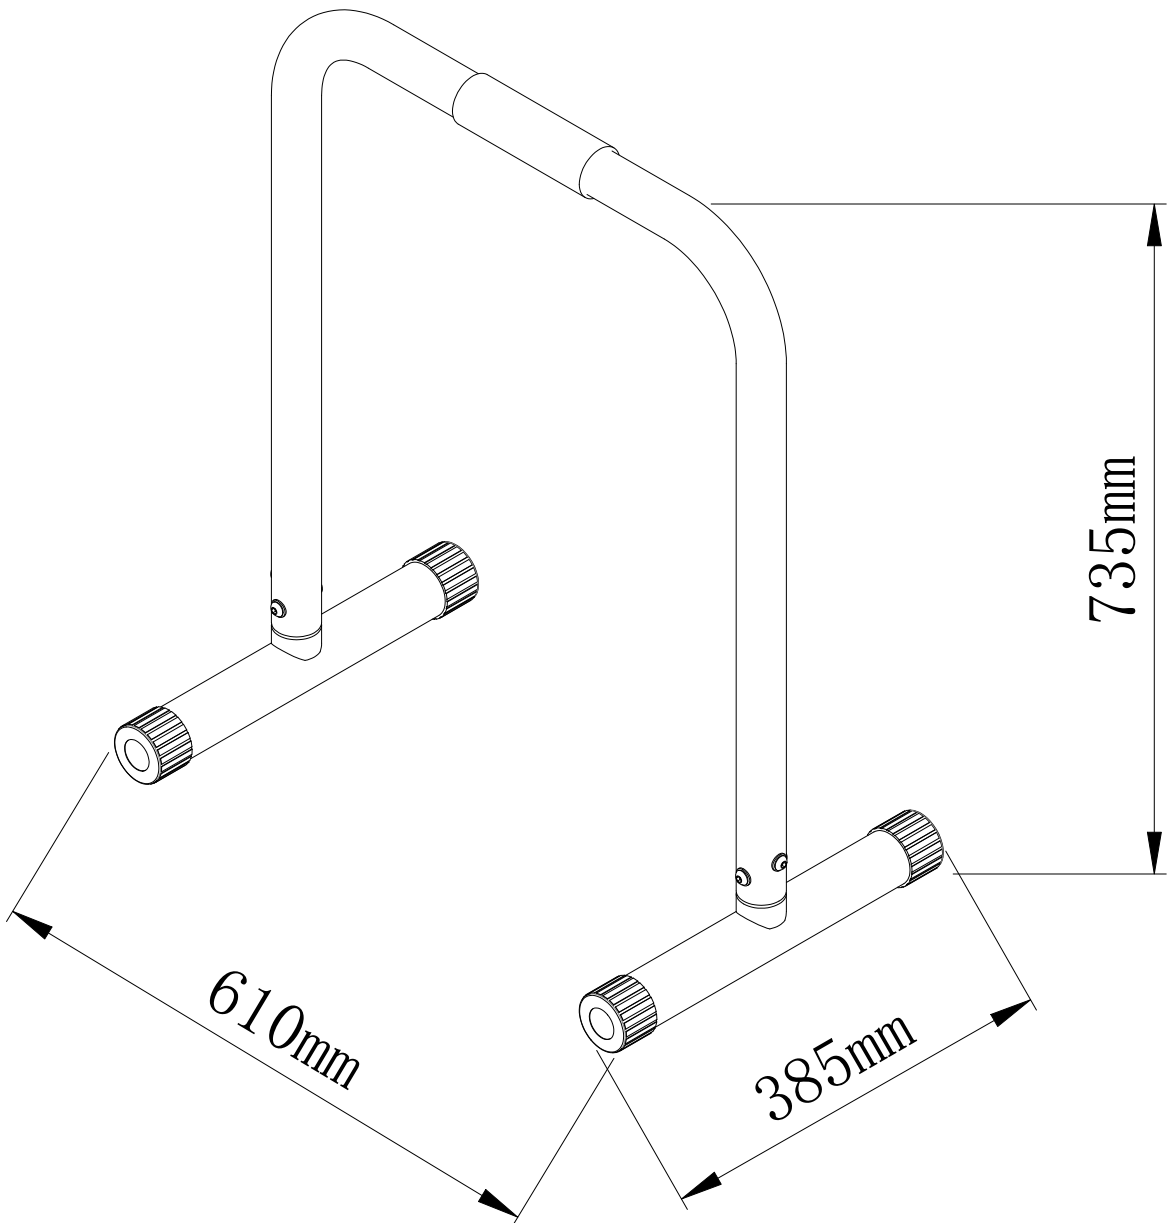

GORILLA SPORTS

Push Up Stand Bar(10000829)

GORILLA SPORTS

Bolt: (M8*16)

Arc washer: ($\Phi 8$)

6X

6X

Maximum load 200KG